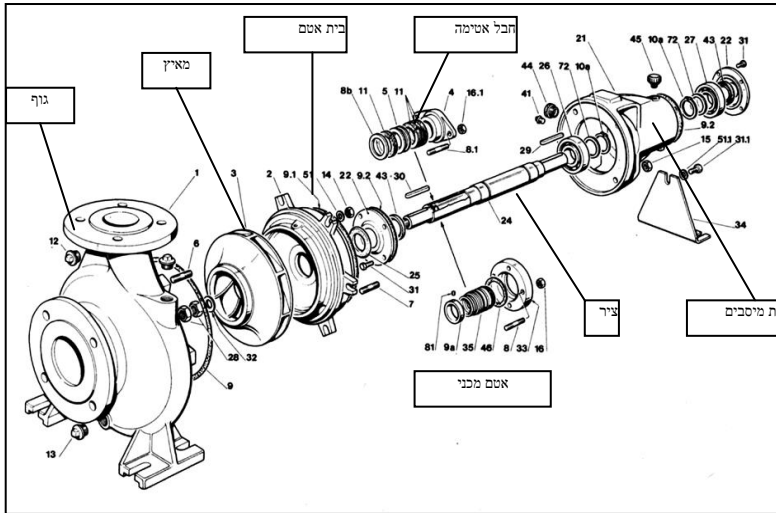

חלקי חילוף למשאבות VERGANI (המאיץ)

VERGANI חלקי חילוף למשאבות מסדרת ACM, AC

משאבות VERGANI מדגמי AC, ACM שווקו בארץ בין השנים 1975-1999 תחת שם המותג "המאיץ".

ניתן לקבל חלפים מהמלאי לכל דגמי המשאבות מסדרה ACM, AC

דגם CA

דגם ACM
משאבת מונובלוק

דגם ACM
משאבת מונובלוק במבנה

דגם ACMV
משאבת מונובלוק במבנה אנכי