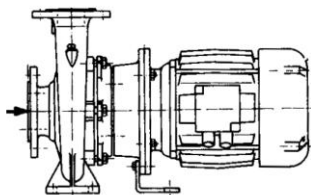

חלקי חילוף למשאבות VERGANI (המאיץ)

VERGANI חלקי חילוף למשאבות מסדרת ACM, AC

משאבות VERGANI מדגמי AC, ACM שווקו בארץ בין השנים 1975-1999 תחת שם המותג "המאיץ".

ניתן לקבל חלפים מהמלאי לכל דגמי המשאבות מסדרה ACM, AC

דגם CA

דגם ACM
משאבת מונובלוק

דגם ACM
משאבת מונובלוק במבנה

דגם ACMV
משאבת מונובלוק במבנה אנכי