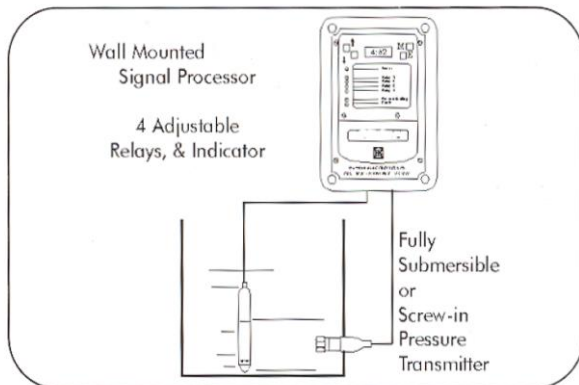

אביזרים נלווים למשאבות

LOWARA – מערכת בקרת מפלס דיגיטלית דגם NR4

מערכת בקרה דיגיטלית להפעלת משאבות מים וביוב בארבע נקודות הפעלה שונות על ידי מדידה באמצעות גשש אולטרה-סוני או גשש לחץ בעלי יציאת זרם 0/4-20mA או מתח 0-10V.
הבקר מצויד בארבע נקודות כפולות – הפסקה והפעלה כל אחת. הפעלה והפסקת המפסקים מתוכנתת באמצעות מקלדת בעלת ארבעה מקשים ולוח תצוגה דיגיטלי הנמצאים בחזית הבקר.
לוח התצוגה מראה באופן שוטף בצורת טקסט כתוב את גובה פני המים במאגר ואת המצב של כל אחד מהמפסקים (מופעל או מופסק).

תכונות נוספות: החלפת תורנויות בין המשאבות. זיכרון EEPROM המאפשר שמירת הנתונים גם בהפסקת השמל. גודל פיזי קטן 91x91 מ"מ ודרגת הגנה IP54.

בקר PS4: 9,600 ₪
גשש לחץ: 2,100 ₪

LOWARA - רגש אופטי להגנת עבודה בחוסר מים